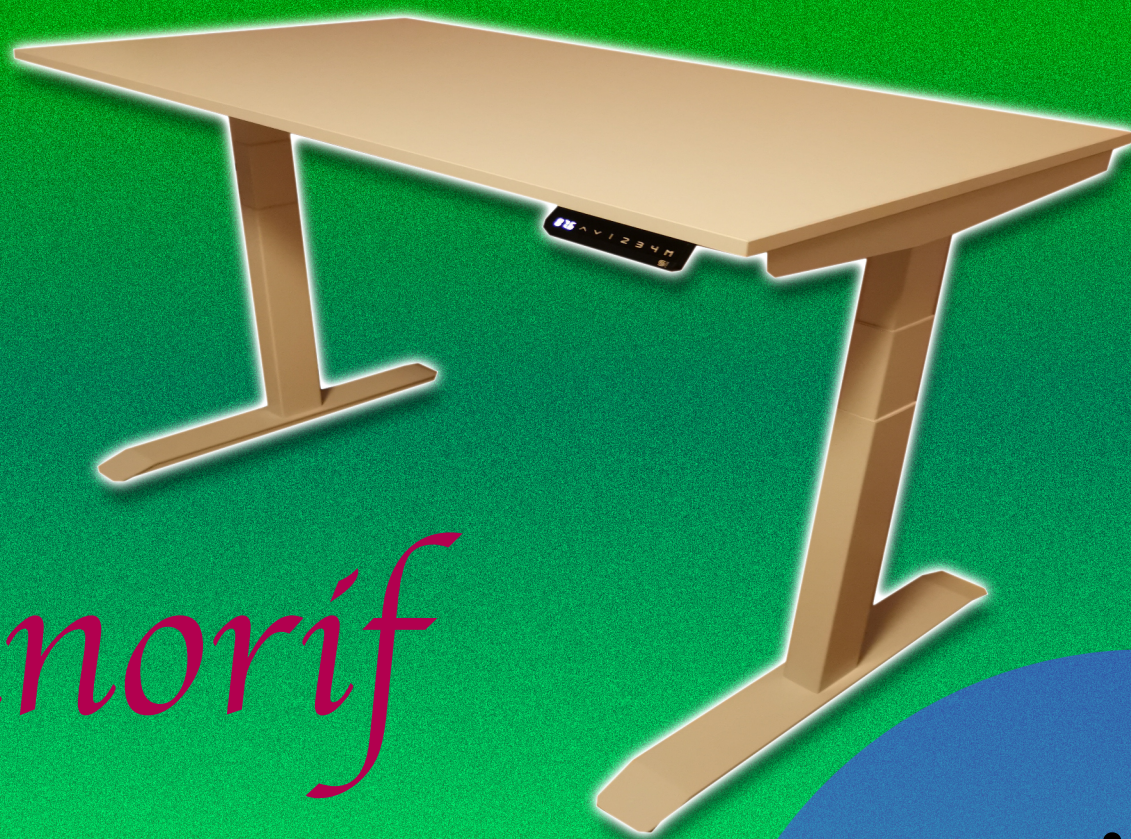

DARBA GALDS AR ELEKTRISKI REGULĒJAMU DARBA VIRSMAS AUGSTUMU

Anorif